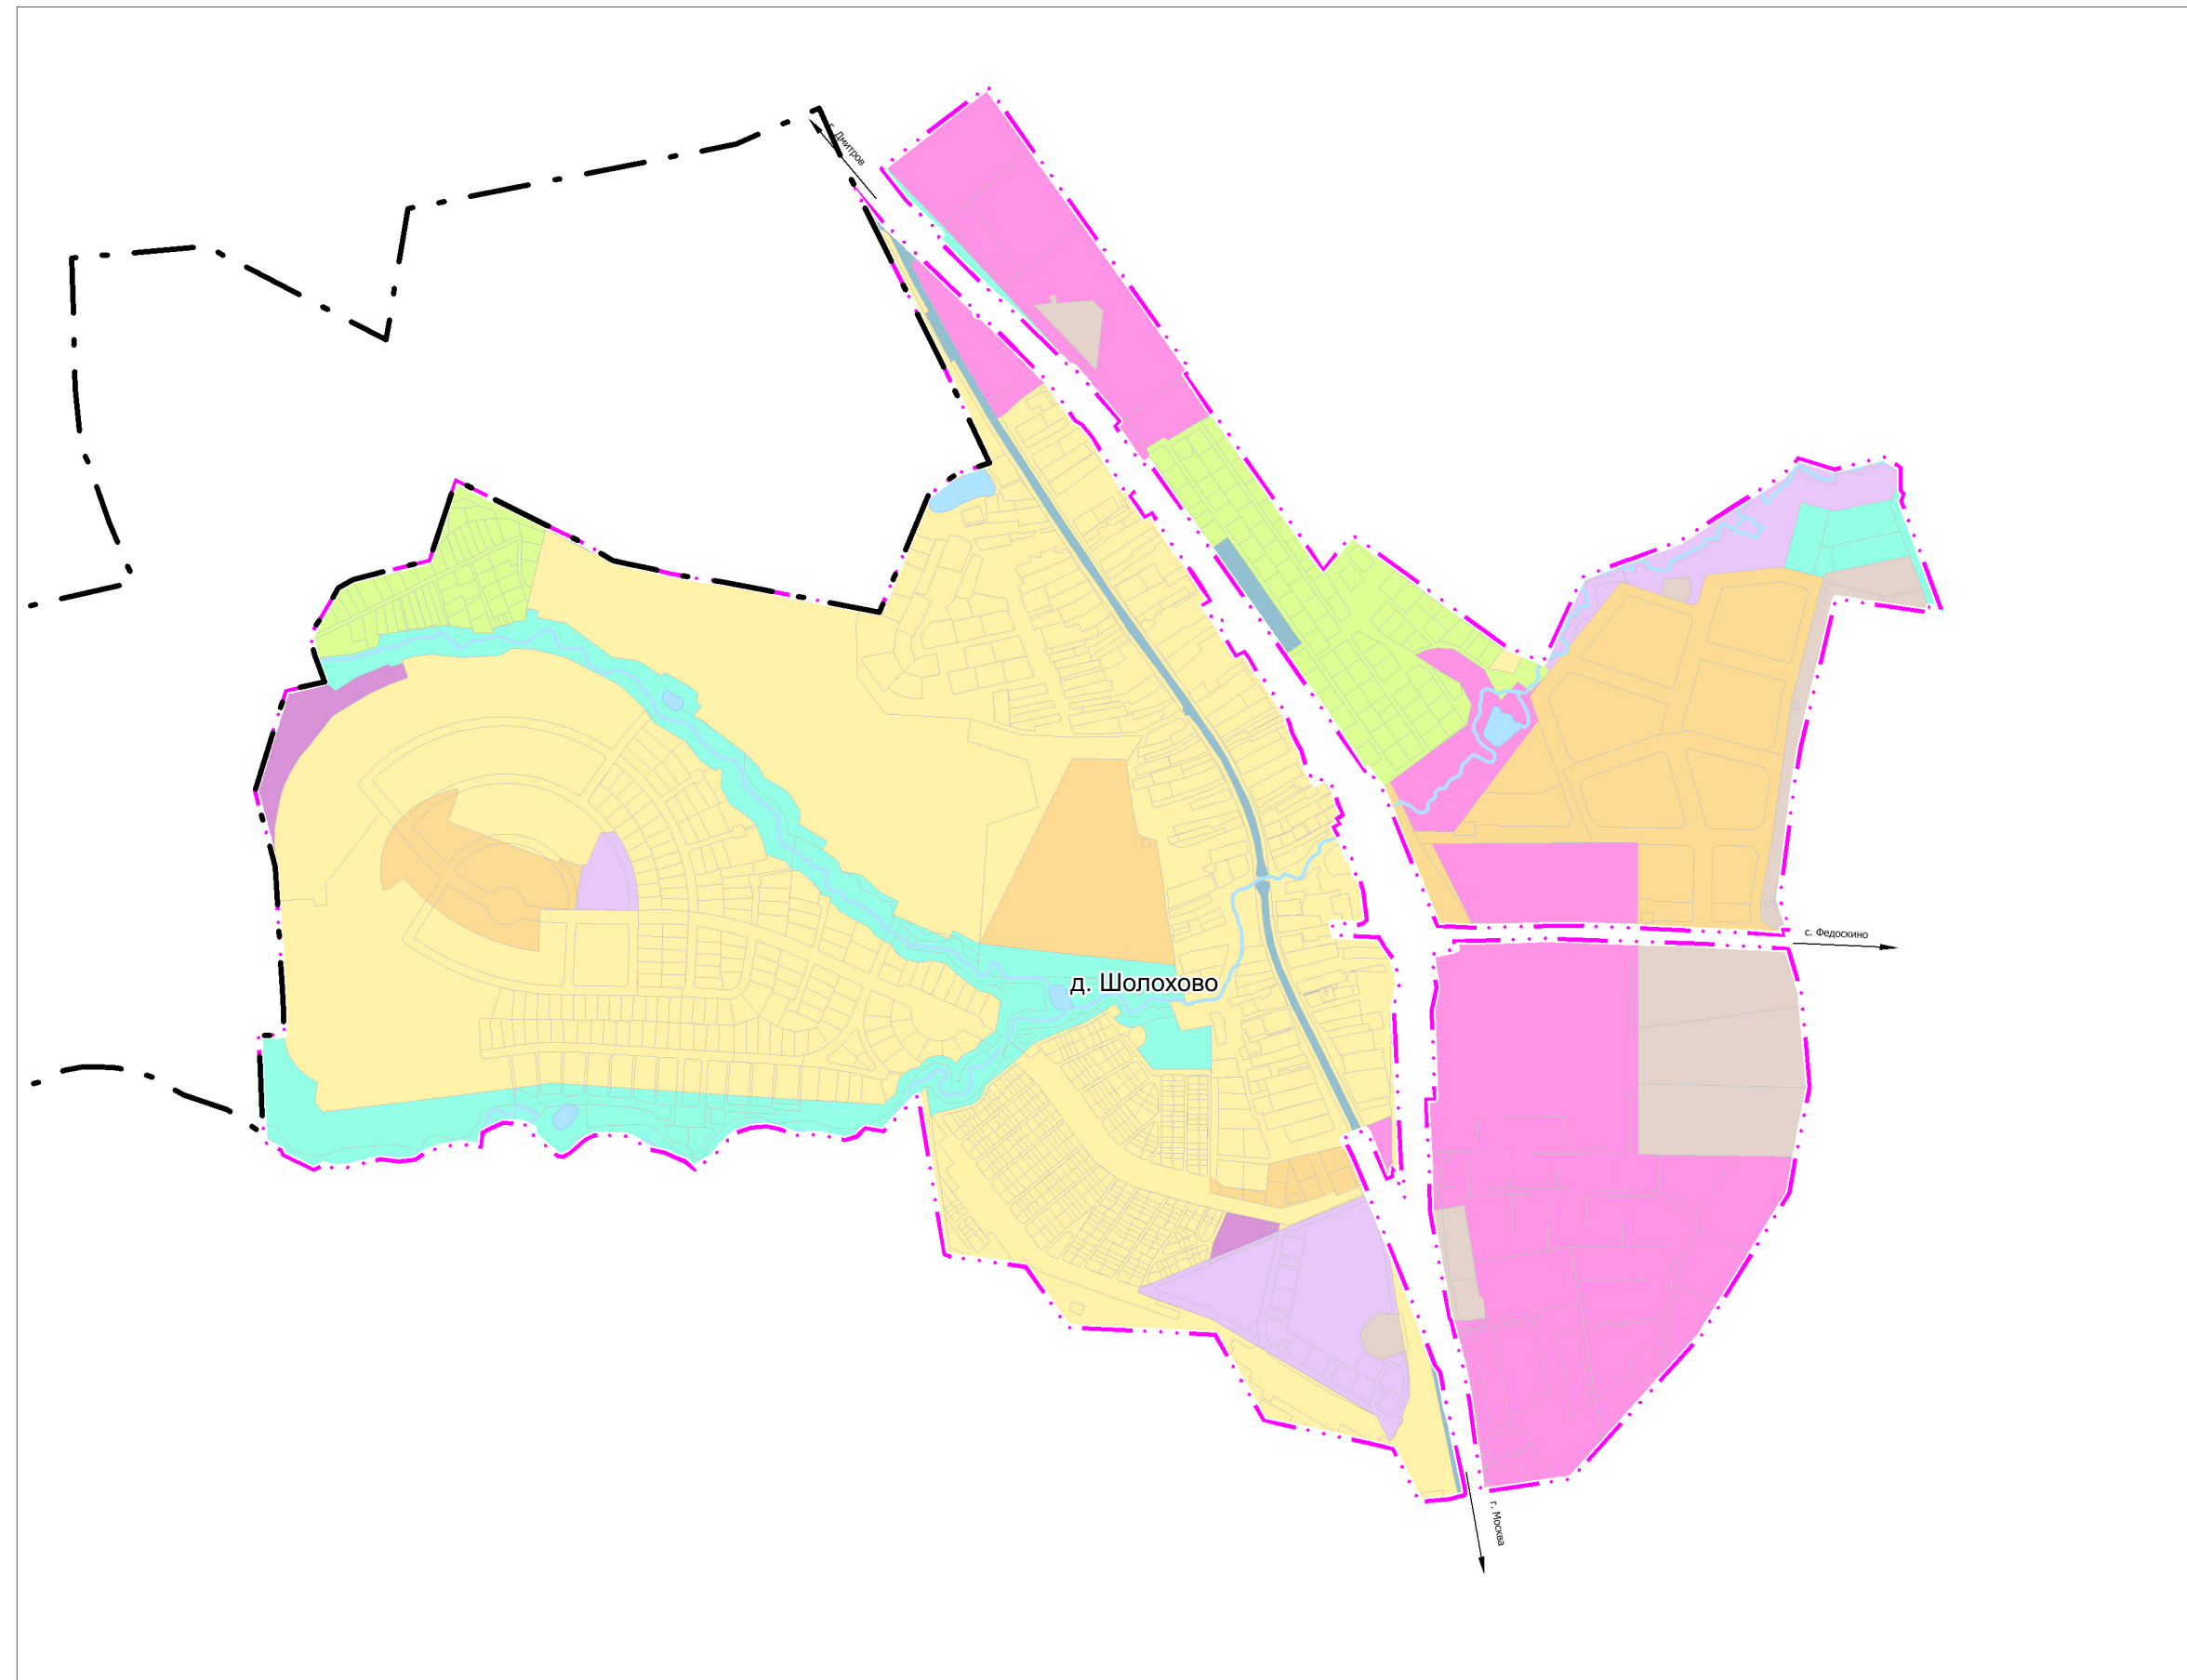

# Внесение изменений в генеральный план городского округа Мытищи Московской области применительно к населенному пункту д. Шолохово

## Карта границ населенного пункта д. Шолохово, М 1:10 000

#### Границы территориальных образований

-  Границы городских округов
-  Границы населенных пунктов утверждаемые

#### Населенные пункты

- д. Шолохово** Сельский населенный пункт